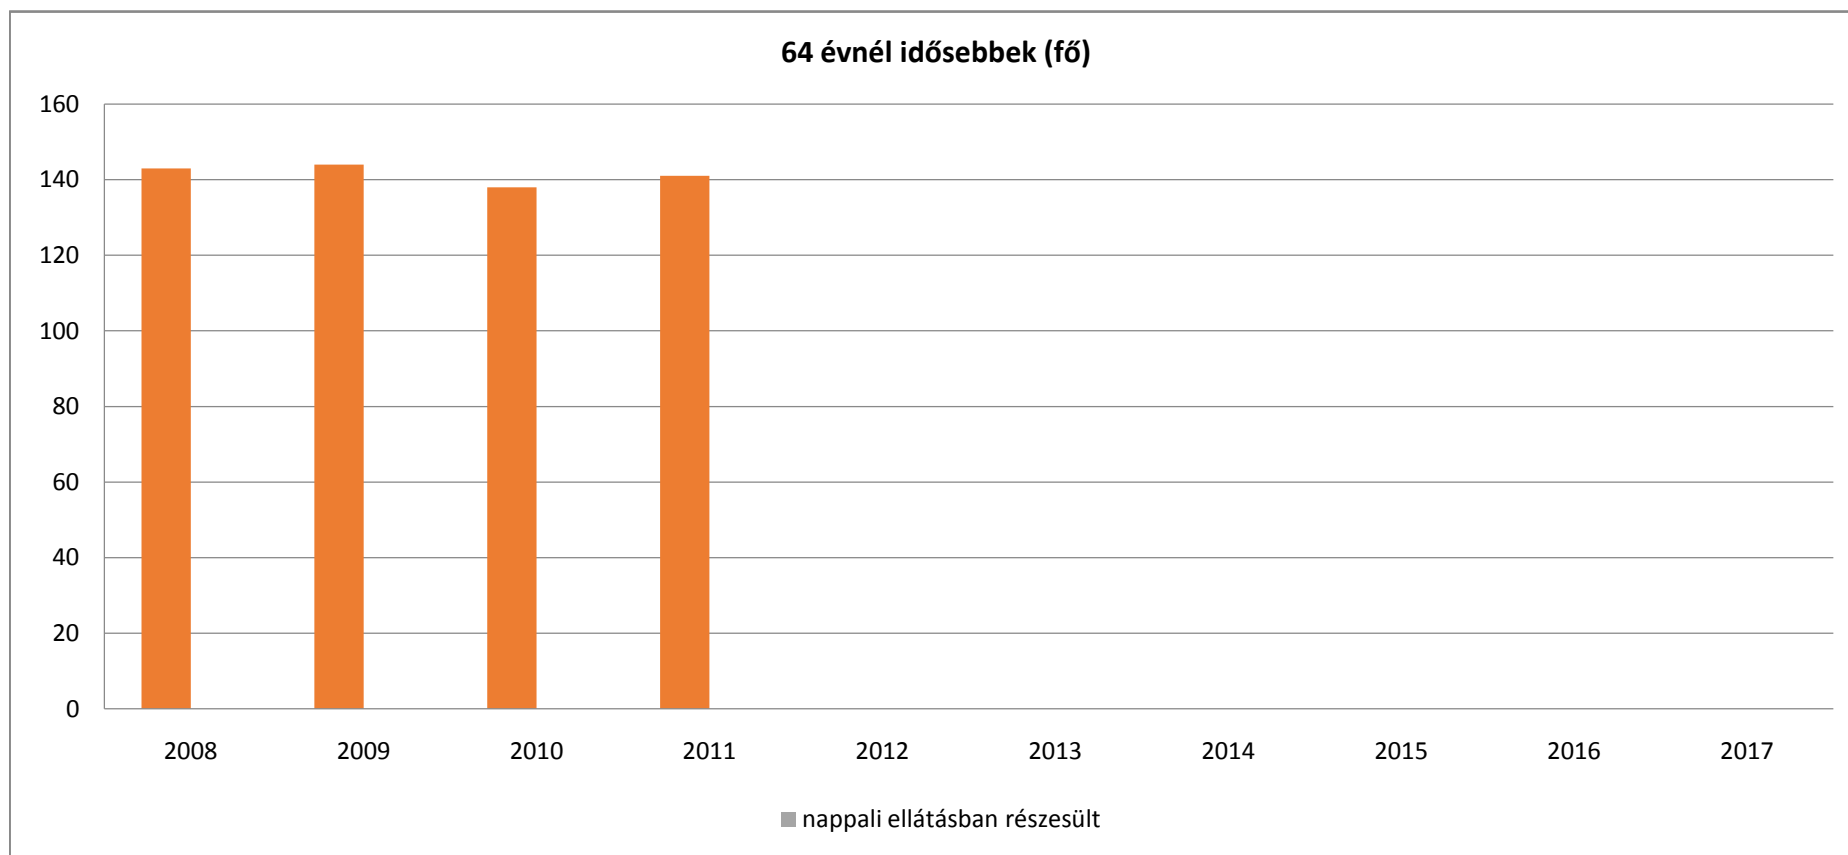

6.3.1. számú táblázat - 64 évnél idősebb népesség és nappali ellátásban részesülő időszerűak száma

év	64 év feletti lakosság száma	nappali ellátásban részesülő időszerűak száma	
	fő	fő	%
2008	143	0	0%
2009	144	0	0%
2010	138	0	0%
2011	141	0	0%

Forrás: TeIR, KSH Tstar