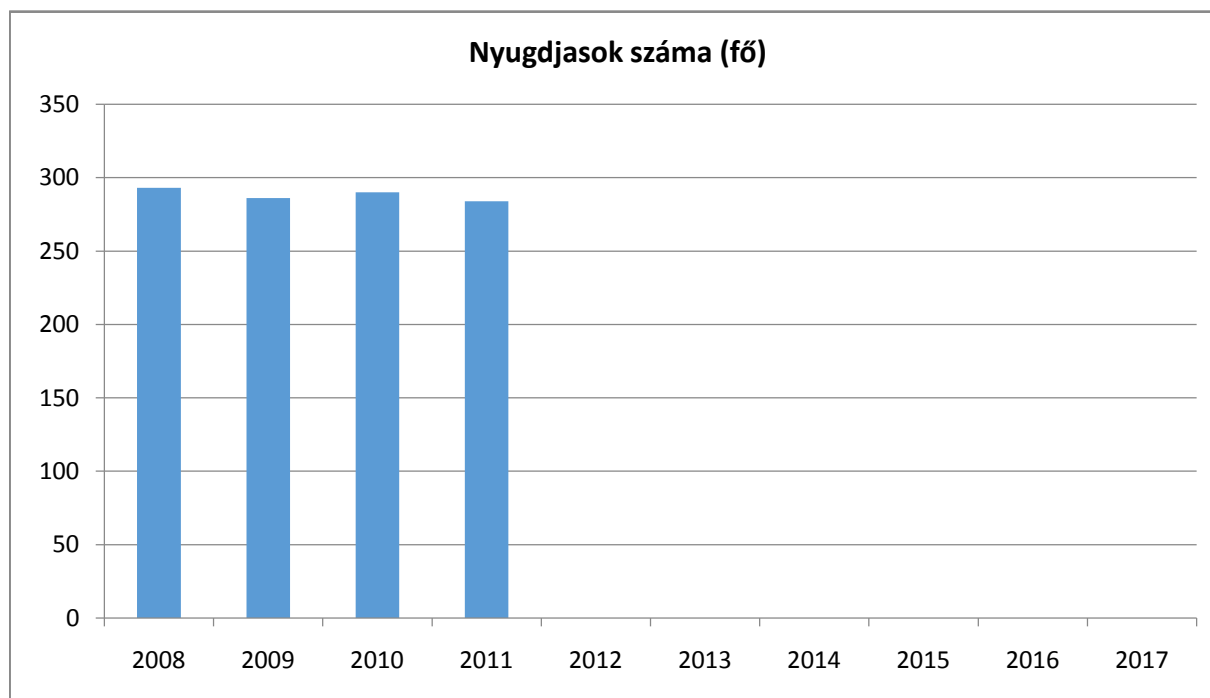

6.1.1. számú táblázat – Nyugdíjban, nyugdíjszerű ellátásban részesülők száma nemek szerint

év	nyugdíjban, nyugdíjszerű ellátásban részesülő férfiak száma	nyugdíjban, nyugdíjszerű ellátásban részesülő nők száma	összes nyugdíjas
2008	138	155	293
2009	139	147	286
2010	146	144	290
2011	145	139	284

### 6.2.3. számú táblázat - Hátrányos megkülönböztetés a foglalkoztatás terén

év	Regisztrált munkanélküliek száma		55 év feletti regisztrált munkanélküliek száma		Tartós munkanélküliek száma		55 év feletti tartós munkanélküliek száma	
	fő		fő	%	fő		fő	%
2008	41		2	5%				
2009	81		5	6%				
2010	72		6	8%				
2011	60		5	8%				

Forrás: Helyi adatgyűjtés, TeIR

**6.3.1. számú táblázat - 64 évnél idősebb népesség és nappali ellátásban részesülő időszerűak száma**

év	64 év feletti lakosság száma	nappali ellátásban részesülő időszerűak száma	
	fő	fő	%
2008	143	0	0%
2009	144	0	0%
2010	138	0	0%
2011	141	0	0%