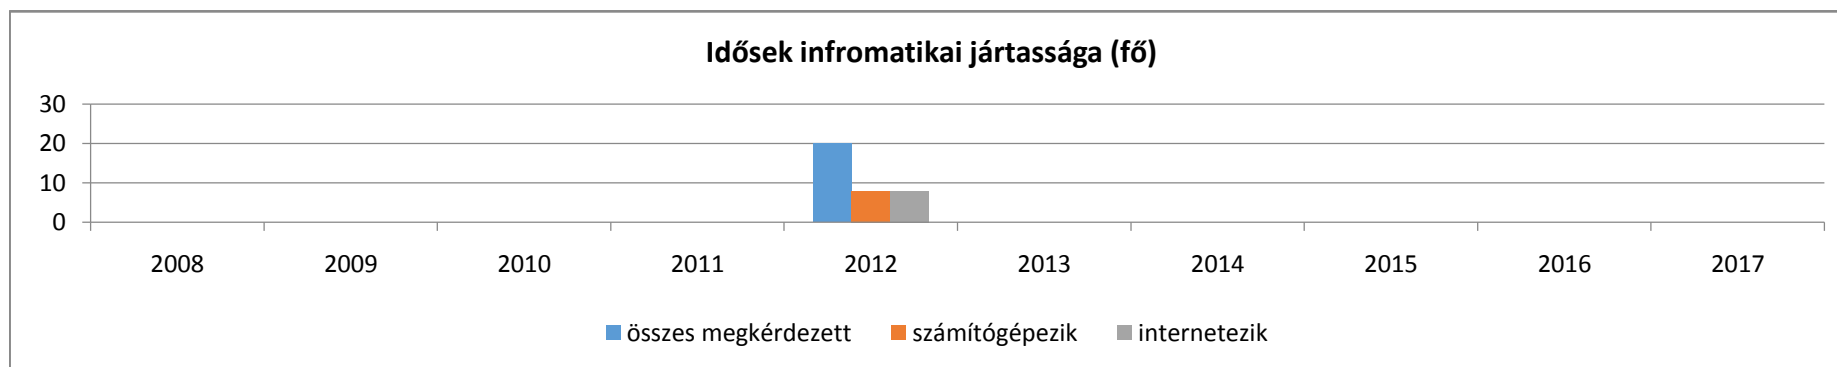

6.3.4. számú táblázat - Idősek informatikai jártassága

év	Összes megkérdezett	Számítógépet használni tudók száma		Internetet használni	
	fő	fő	%	fő	%
2008	na	na	na	na	na
2009	na	na	na	na	na
2010	na	na	na	na	na
2011	na	na	na	na	na
2012	20	8	40,0%	8	40,0%

Forrás: Helyi adatgyűjtés