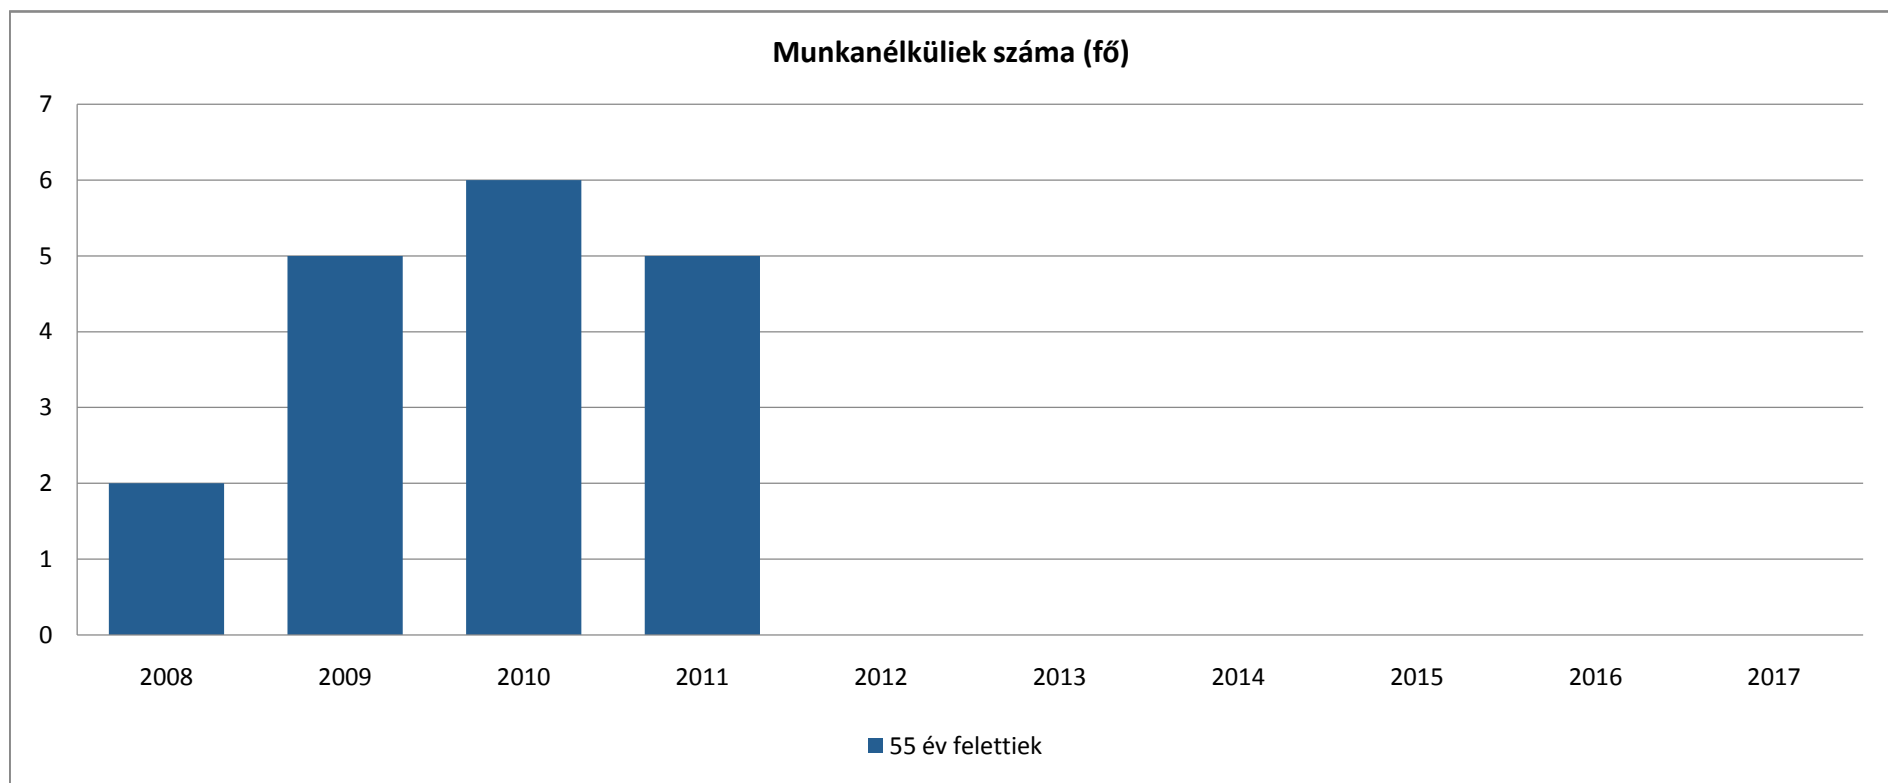

6.1.1. számú táblázat – Nyugdíjban, nyugdíjszerű ellátásban részesülők száma nemek szerint

év	nyugdíjban, nyugdíjszerű ellátásban részesülő férfiak száma	nyugdíjban, nyugdíjszerű ellátásban részesülő nők száma	összes nyugdíjas
2008	138	155	293
2009	139	147	286
2010	146	144	290
2011	145	139	284

### 6.2.3. számú táblázat - Hátrányos megkülönböztetés a foglalkoztatás terén

év	Regisztrált munkanélküliek száma		55 év feletti regisztrált munkanélküliek száma		Tartós munkanélküliek száma		55 év feletti tartós munkanélküliek száma	
	fő		fő	%	fő		fő	%
2008	41		2	5%				
2009	81		5	6%				
2010	72		6	8%				
2011	60		5	8%				

Forrás: Helyi adatgyűjtés, TeIR

**6.3.1. számú táblázat - 64 évnél idősebb népesség és nappali ellátásban részesülő időszerűak száma**

év	64 év feletti lakosság száma	nappali ellátásban részesülő időszerűak száma	
	fő	fő	%
2008	143	0	0%
2009	144	0	0%
2010	138	0	0%
2011	141	0	0%